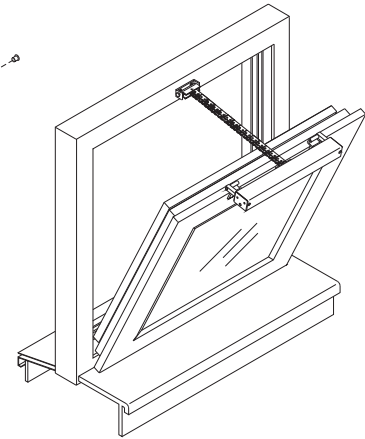

KA-BS040-VSI

Монтаж на створке, откр. внутрь