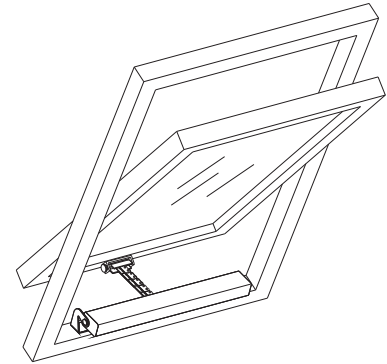

KA-BS040-VSI mounting on sash, inwards

Комплект кронштейнов RA-V для кровельных окон