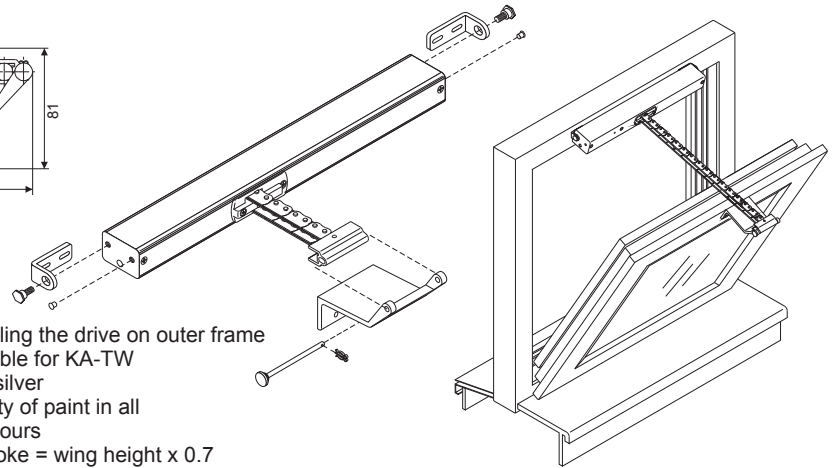

Кронштейны для КА

bracket sets for KA

KA-BS046-VFI / KA-BS083-VFIS / KA-BS050-VFO / KA-BS040-VSI / RA-V / LK-KA

KA-BS046-VFI

Монтаж на раме окна, откр. внутрь

KA-BS046-VFI mounting on outer frame, inwards

- монтаж привода на внешней раме
- не подходит для КА-TW
- цвет: серебр.
- окраска в любые цвета по шкале RAL
- макс. ход = высота створки x 0,7

- for installing the drive on outer frame
- not suitable for KA-TW
- Colour: silver
- Possibility of paint in all RAL-Colours
- max. stroke = wing height x 0.7

KA-BS083-VFIS

Монтаж на внеш. раме, откр. вовнутрь