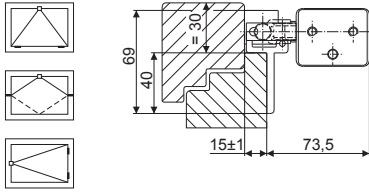

KA-BS040-VSI

Монтаж на створке, откр. внутрь