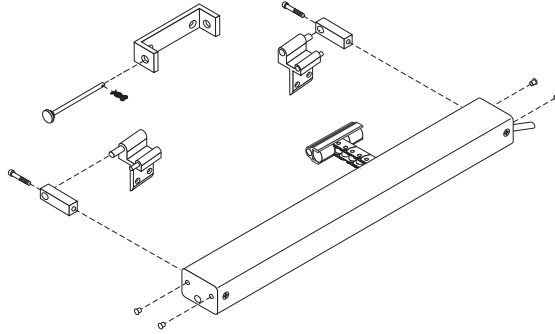

KA-BS040-VSI

Монтаж на створке, откр. внутрь