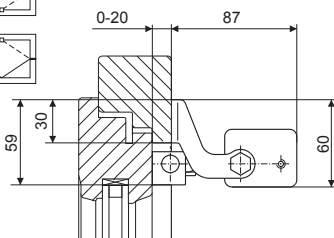

KA-BS050-VFO

Монтаж на внеш. раме, откр. наружу

KA-BS050-VFO mounting on outer frame, outwards

- Для монтажа на раме
- Не подходит для КА-TW
- Цвет: серебристый
- Окраска в любые цвета по шкале RAL

- for installing on frame
- not suitable for KA-TW
- Colour: silver
- Possibility of paint in all RAL-Colours