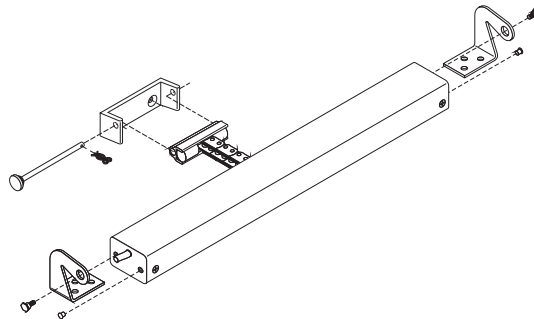

KA-BS040-VSI mounting on sash, inwards

Комплект кронштейнов RA-V для кровельных окон