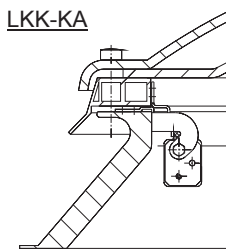

RA-V Bracket set for roof windows

Кронштейны LK-KA для световых куполов