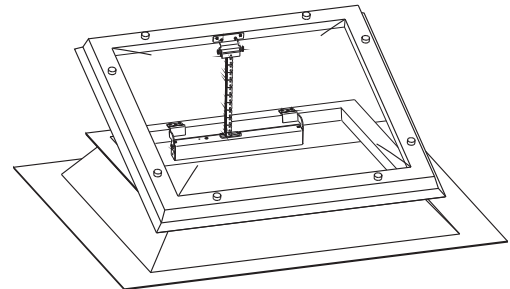

RA-V Bracket set for roof windows

Кронштейны LK-KA для световых куполов