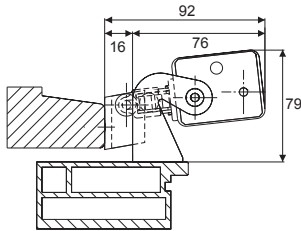

KA-BS040-VSI mounting on sash, inwards

Комплект кронштейнов RA-V для кровельных окон