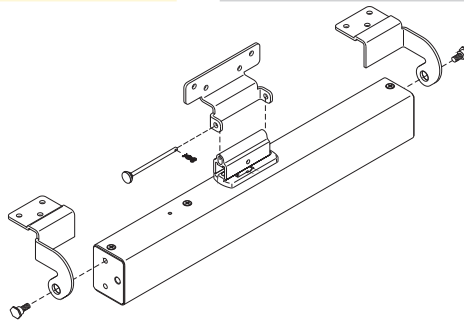

RA-V Bracket set for roof windows

Кронштейны LK-KA для световых куполов