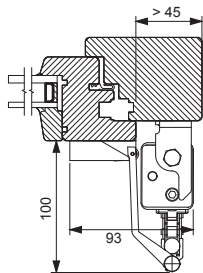

Кронштейны для КА

bracket sets for KA

KA-BS046-VFI / KA-BS083-VFIS / KA-BS050-VFO / KA-BS040-VSI / RA-V / LK-KA

KA-BS046-VFI

Монтаж на раме окна, откр. внутрь

KA-BS046-VFI mounting on outer frame, inwards

- монтаж привода на внешней раме
- не подходит для КА-TW
- цвет: серебр.
- окраска в любые цвета по шкале RAL
- макс. ход = высота створки x 0,7

- for installing the drive on outer frame
- not suitable for KA-TW
- Colour: silver
- Possibility of paint in all RAL-Colours
- max. stroke = wing height x 0.7

KA-BS083-VFIS

Монтаж на внеш. раме, откр. вовнутрь