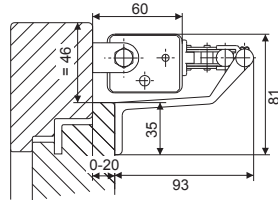

Кронштейны для КА

bracket sets for KA

KA-BS046-VFI / KA-BS083-VFIS / KA-BS050-VFO / KA-BS040-VSI / RA-V / LK-KA

KA-BS046-VFI

Монтаж на раме окна, откр. внутрь

KA-BS046-VFI mounting on outer frame, inwards

- монтаж привода на внешней раме
- не подходит для КА-TW
- цвет: серебр.
- окраска в любые цвета по шкале RAL
- макс. ход = высота створки x 0,7

- for installing the drive on outer frame
- not suitable for KA-TW
- Colour: silver
- Possibility of paint in all RAL-Colours
- max. stroke = wing height x 0.7

KA-BS083-VFIS

Монтаж на внеш. раме, откр. вовнутрь