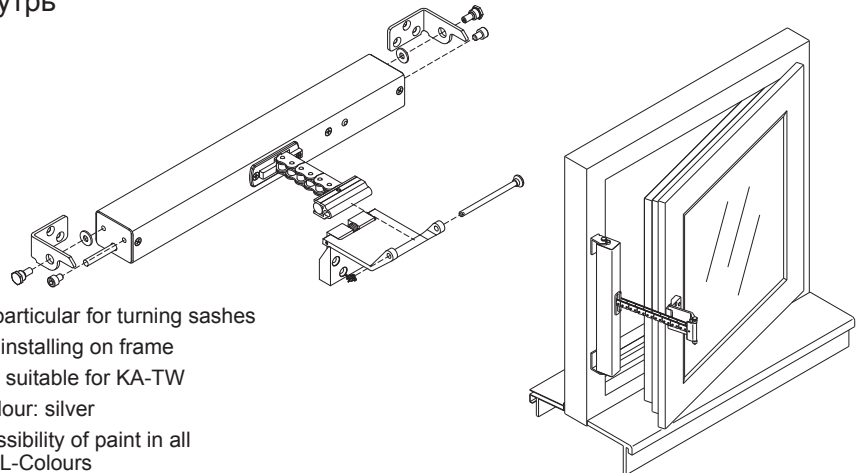

Кронштейны для КА

bracket sets for KA

KA-BS046-VFI / KA-BS083-VFIS / KA-BS050-VFO / KA-BS040-VSI / RA-V / LK-KA

KA-BS046-VFI

Монтаж на раме окна, откр. внутрь

KA-BS046-VFI mounting on outer frame, inwards

- монтаж привода на внешней раме
- не подходит для КА-TW
- цвет: серебр.
- окраска в любые цвета по шкале RAL
- макс. ход = высота створки x 0,7

- for installing the drive on outer frame
- not suitable for KA-TW
- Colour: silver
- Possibility of paint in all RAL-Colours
- max. stroke = wing height x 0.7

KA-BS083-VFIS

Монтаж на внеш. раме, откр. вовнутрь