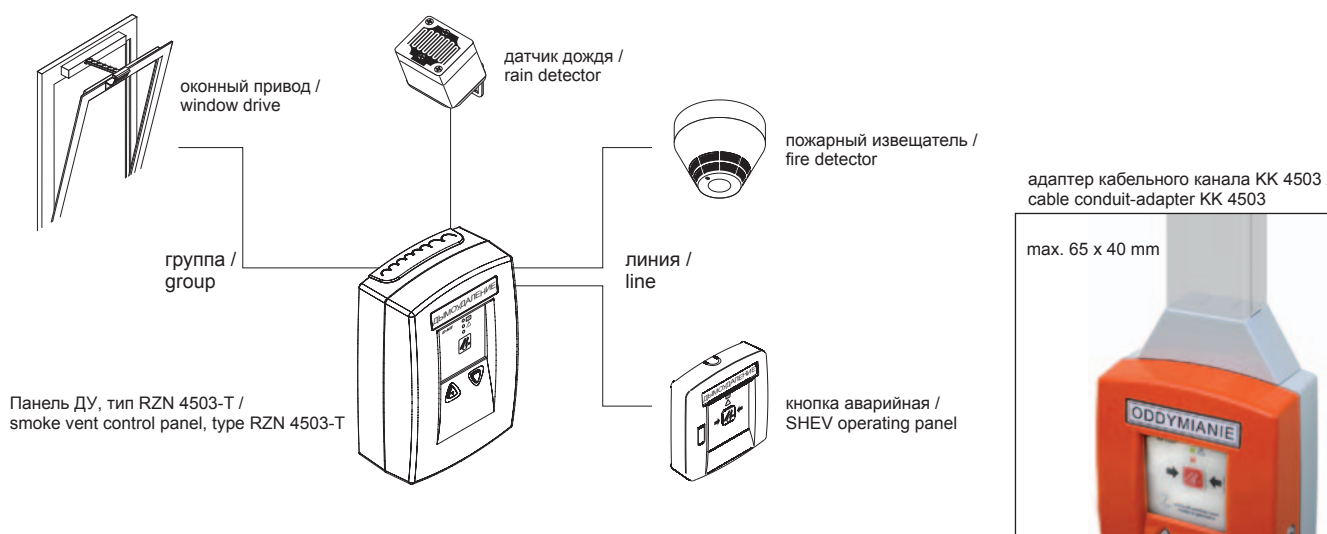

Features

- Compact style, for 3 A actuating current
- Stabilized output voltage
- Integrated smoke vent main control
- Integrated vent button, can be switched off
- Connection of max. 8 smoke vent buttons and 14 fire detectors
- Only D+H approved detectors permissible
- Switchable smoke vent safety functions: fault = alarm, smoke vent resetting and smoke detector remote reset
- 2 free programmable, potential free contacts
- Possibility of connecting rain detectors or wind / rain detectors without supplementary module
- Lockable aluminium housing for surface mounting
- Simple assembly by separation from mounting plate and housing upper part
- Connection possibility for visual and acoustical alarm devices
- 72 hours emergency supply in case of power failure
- Accumulator deep discharge protection and status check
- By special electronics only one 12 V Accu (type 8) necessarily

Пример применения

Example for Application

Технические данные

Technical Data

Питание / Power supply	230 VAC / 50 Hz, 90 VA
Выход / Output	24 VDC (26,1 ... 26,4 VDC), макс. / max. 3 A
Режим работы / Class of rating	постоянный режим / continuous duty кратковрем. режим / short-time duty (20 % ED)
Класс защиты / Protective system	IP 30
Темп. диапазон / Range of temp.	-5°C ... +40°C
Размеры / Dimensions	156 x 232 x 82 мм Ш x В x Г / mm W x H x D
Цвет рамки / Frame colour	RAL 7035, серый (база) / grey (base)

Тип / Type	№ арт. / Ord.-No.	Вес/кг / Weight/kg	Примечания / Comment
RZN 4503-T	30.107.30	1,90	цвет крышки: оранжевый (~ RAL 2011) / cover colour: orange (~ RAL 2011)
RZN 4503-T/G	30.107.40	1,90	цвет крышки: серый (~ RAL 7035) / cover colour: grey (~ RAL 7035)
RZN 4503-T/B	30.107.50	1,90	цвет крышки: синий (~ RAL 5009) / cover colour: blue (~ RAL 5009)
RZN 4503-T/Y	30.107.60	1,90	цвет крышки: жёлтый (~ RAL 1004) / cover colour: yellow (~ RAL 1004)
RZN 4503-T/R	30.107.70	1,90	цвет крышки: красный (~ RAL 3000) / cover colour: red (~ RAL 3000)
KK 4503	30.107.90	0,20	адаптер для кабельного канала: серый (~ RAL 7035) / cable conduit-adaptor grey (~ RAL 7035)